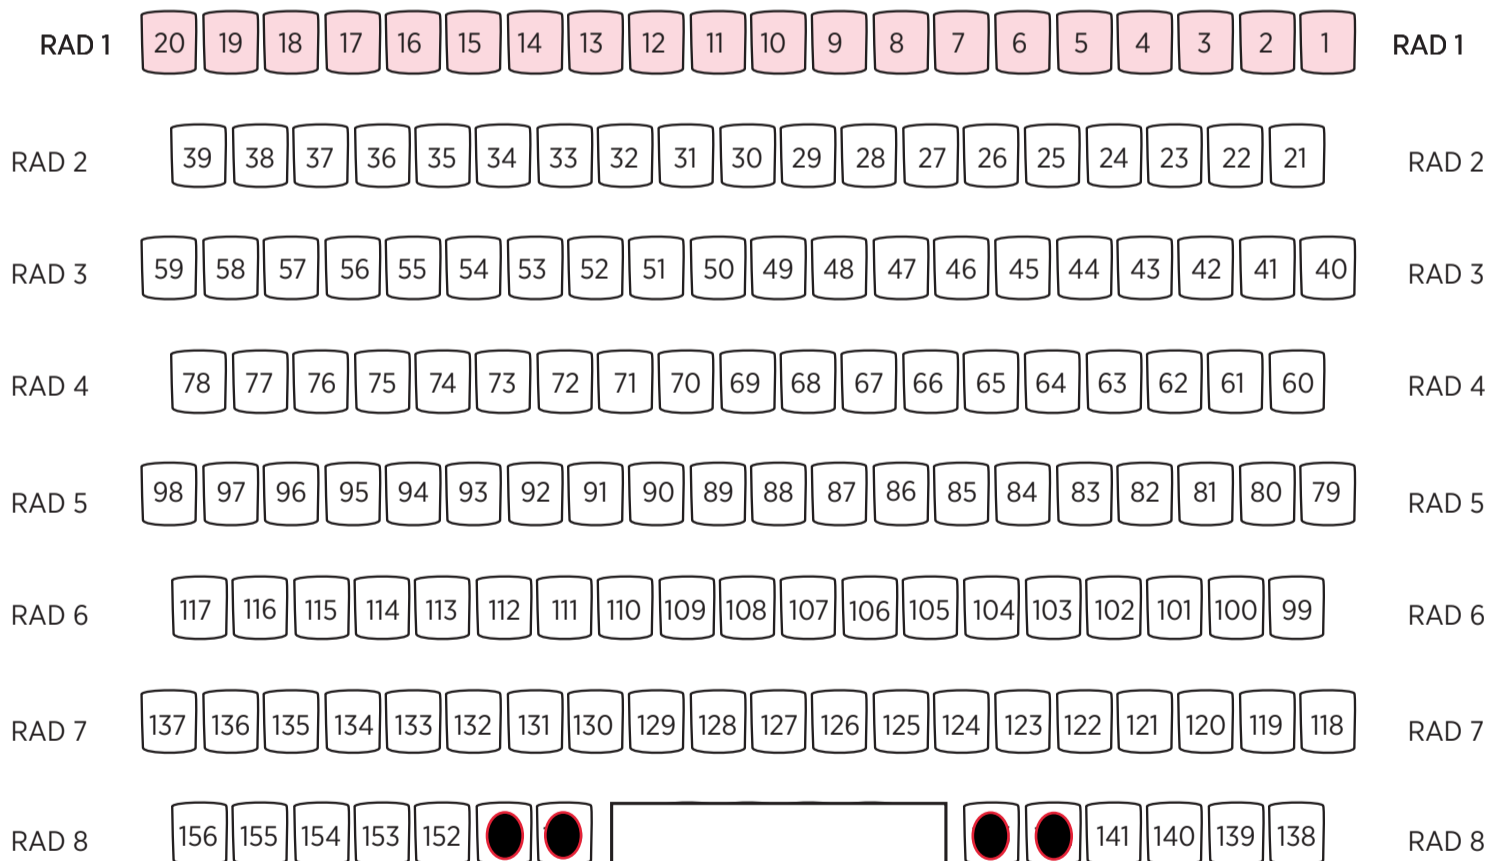

# La tragédie de Carmen

Wermland Operas Lilla scen

Sektion: Öst

Vänster

Höger

Sektion: Väst

**ORKESTER**