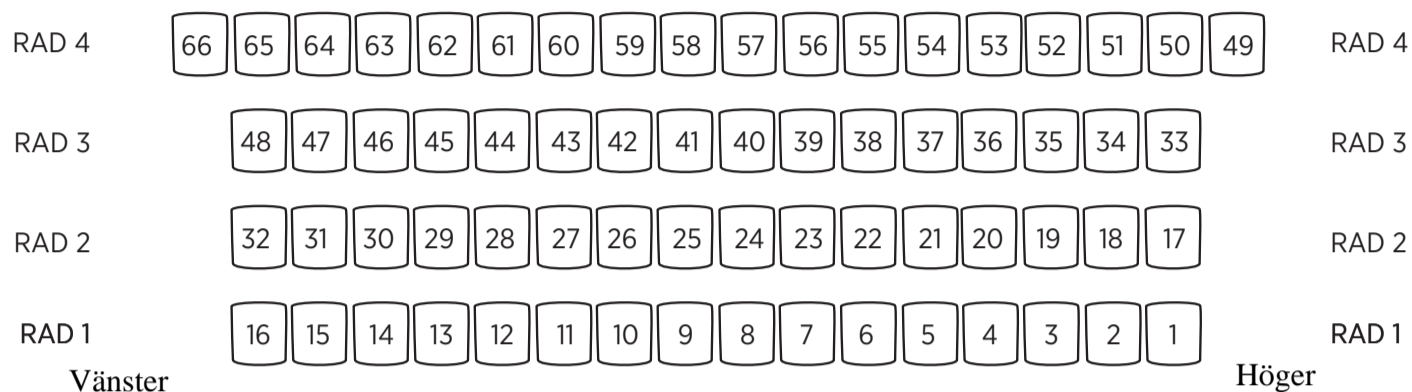

# La tragédie de Carmen

Wermland Operas Lilla scen

Sektion: Öst

Vänster

Höger

Sektion: Väst

**ORKESTER**